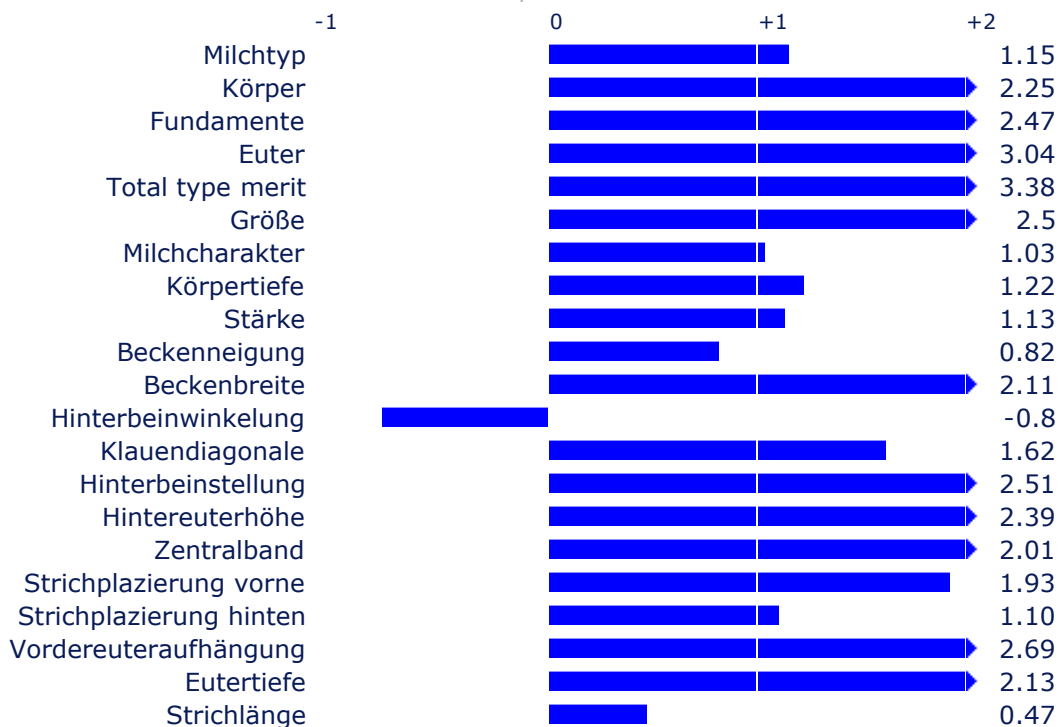

505534
SHOTTLE
 Picston Shottle

V. MTOTO
 MV. EX91-Aerostar
 MMV. VG-Inspiration
 MMMV. VG-Commisioner

Extra Fotos

Interbull Vit/Verden 04 09

RZG	141
RZM	122
RZE	142
Milch-kg	1931
Fett %	-0,12
Fett-kg	67
Eiweiß %	-0,12
Eiweiß-kg	54
Töchter	14526
Betriebe	4230
RZN	125
RZS	121
Melkbarkeit	0,61
Kalbeverlauf	7%
RZR	101
Charakter	3,79
aAa	243
TPI USA	2269

3592 Tö. / 1063 Betr.

Nr 1 USA

Nr 1 Canada

Nr 5 Deutschland