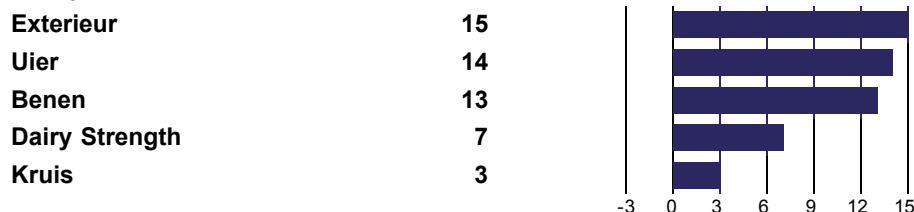

GLPI +2740

GEBV 10*AUG

PRODUCTION

			kg	%Dev.
Bedrijven	165			
Dochters	183	Melk	+1334	
Lactatie	183	Vet	+66	+0.16
Betrouwbaarheid	95%	Eiwit	+49	+0.05
dochter gemiddelde Melk 11128 Vet 432 Eiwit 351				

Bedrijven: 131 Dochters: 145 Betrouwbaarheid: 93%

GEBV 10*AUG

CONFORMATION

ONDERBALK KENMERKEN GP of beter: 75

Uierdiepte	6S	Beenstand zij aanzicht	1C
Uierkwaliteit	+15	Beenstand achter	+11
Ophangband	+14	Beenstand Achteraanzicht	+12
Vooruieraanhechting	+12	Hoogtemaat	+2
Voorspeenplaatsing	5C	Upstanding	-1
Achteruierhoogte	+8	Borstbreedte	-1
Achteruierbreedte	+6	Borstdiepte	+1
Achterspeenplaatsing	6C	Wigvorm	+9
Speenlengte	2S	Bovenbouw	+6
Klauwhoek	+6	Kruisligging	0
Klauwhoogte	+2	Correctheid kruis	+6
Botkwaliteit	+6	Kruisbreedte	-2